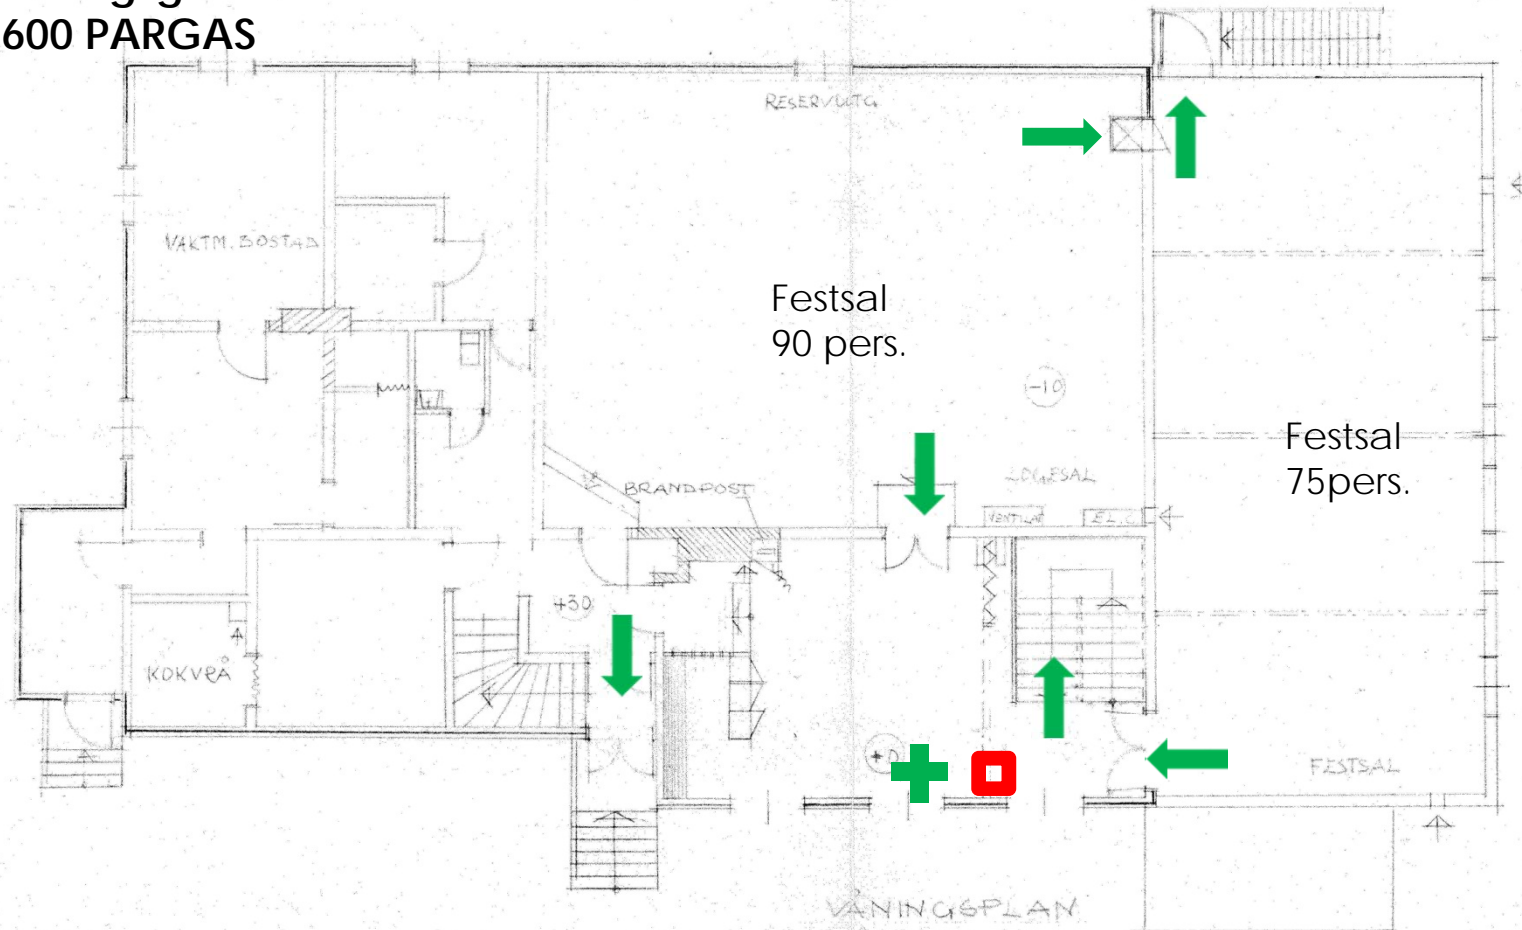

Odd Fellow gården
Björkhagsgatan 18
21600 PARGAS

UTRYMNINGSPLAN

Samlingsplats: Parkeringsplatsen vid Koivuhaan skola